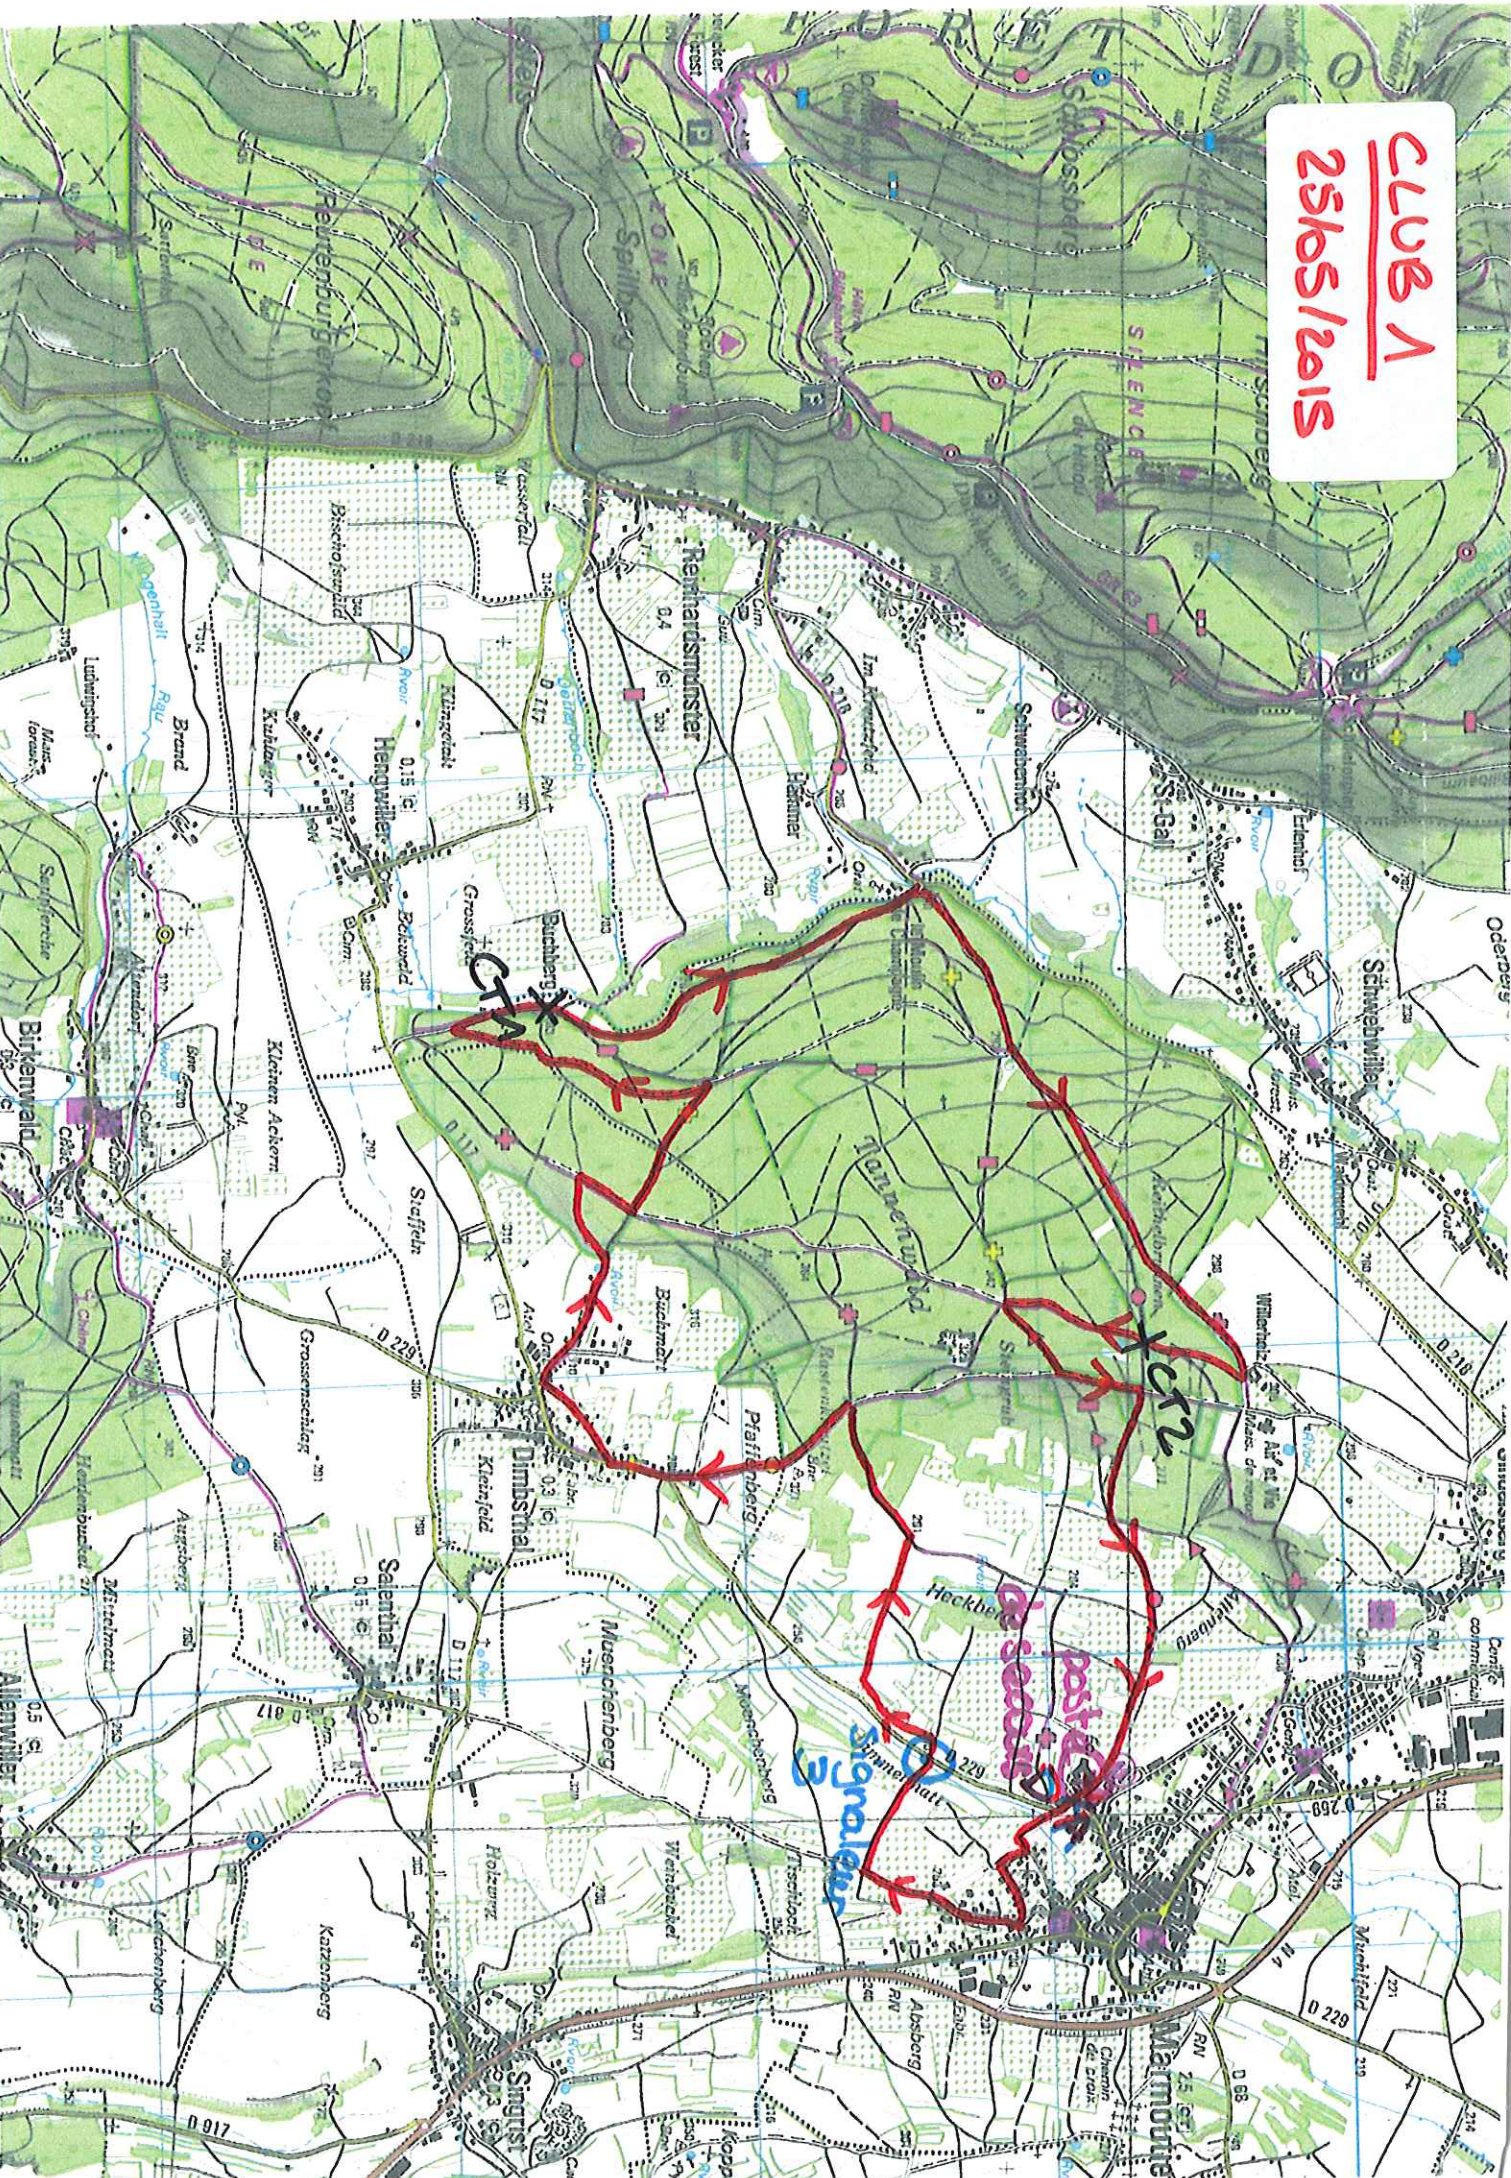

CLUB A
25/05/2015

CT = point de contrôle

Route 20 et 30 cavaliers

CUB EITE
25/05/2015

CT= point de contrôle

Entre 20 et 30 cavaliers

ANATEURA

24/05/2015

CT = Point de contrôle

A l'ave 100% de coureurs