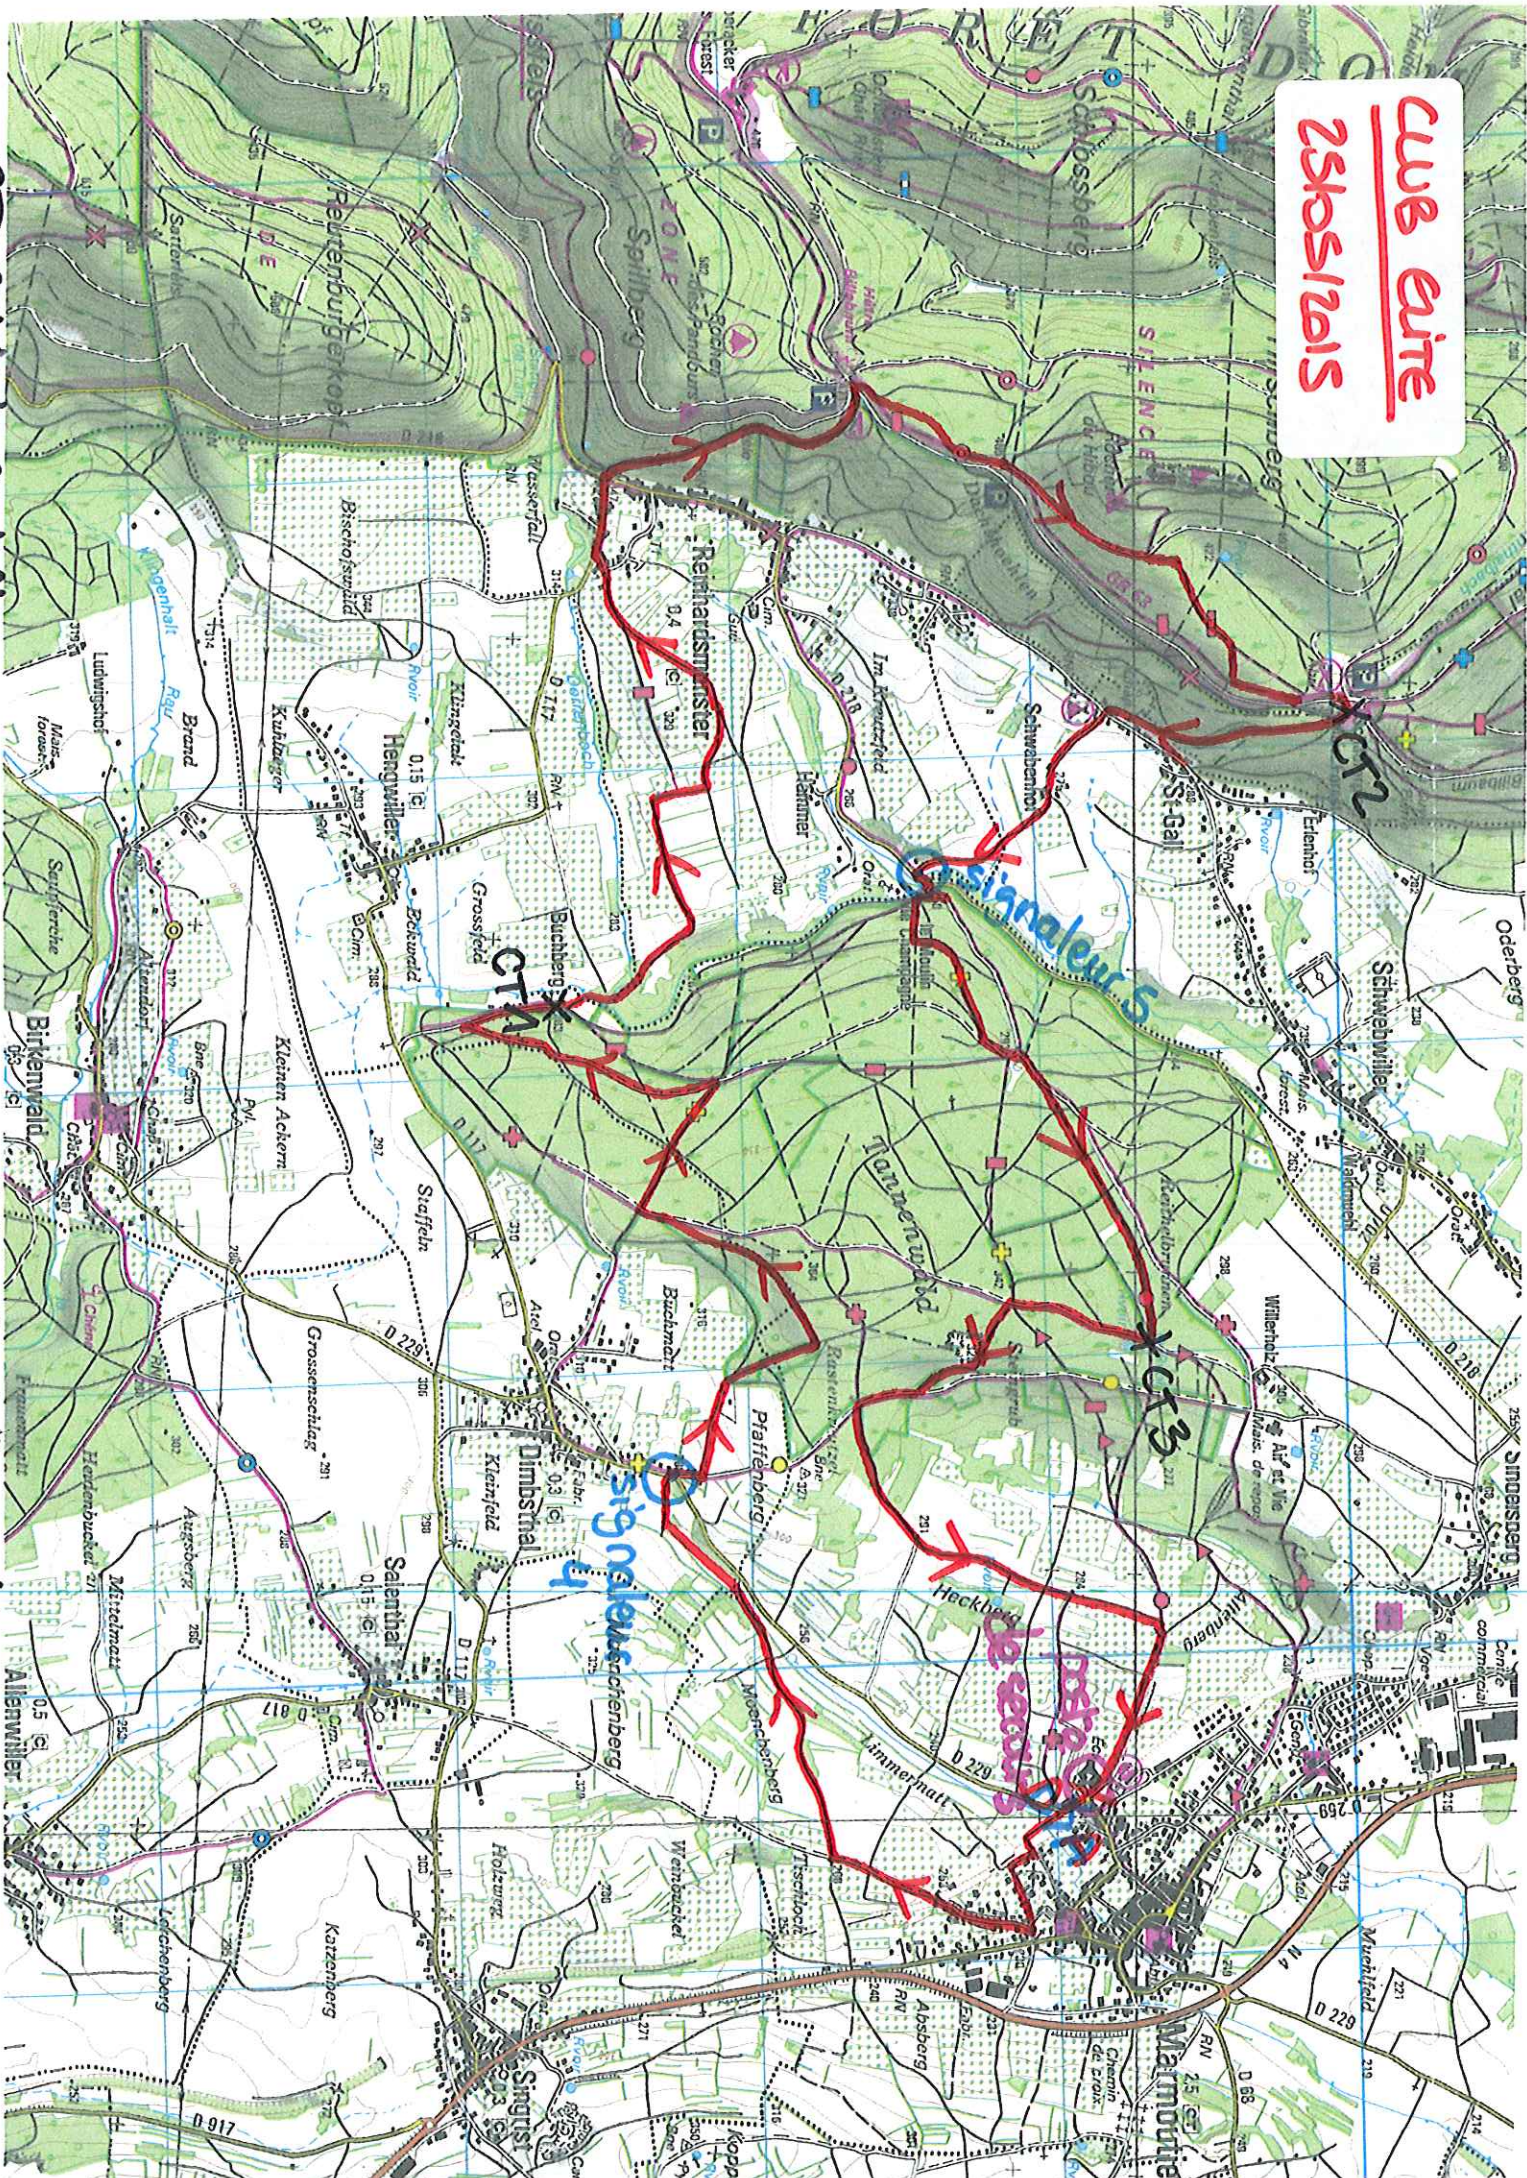

CLUB A
25/05/2015

CT = point de contrôle

Route 20 et 30 cavaliers

CUB EITE
25/05/2015

CT= point de contrôle

Entre 20 et 30 cavaliers

ANATEURA

24/05/2015

CT = Point de contrôle

A l'ave 100% de coureurs