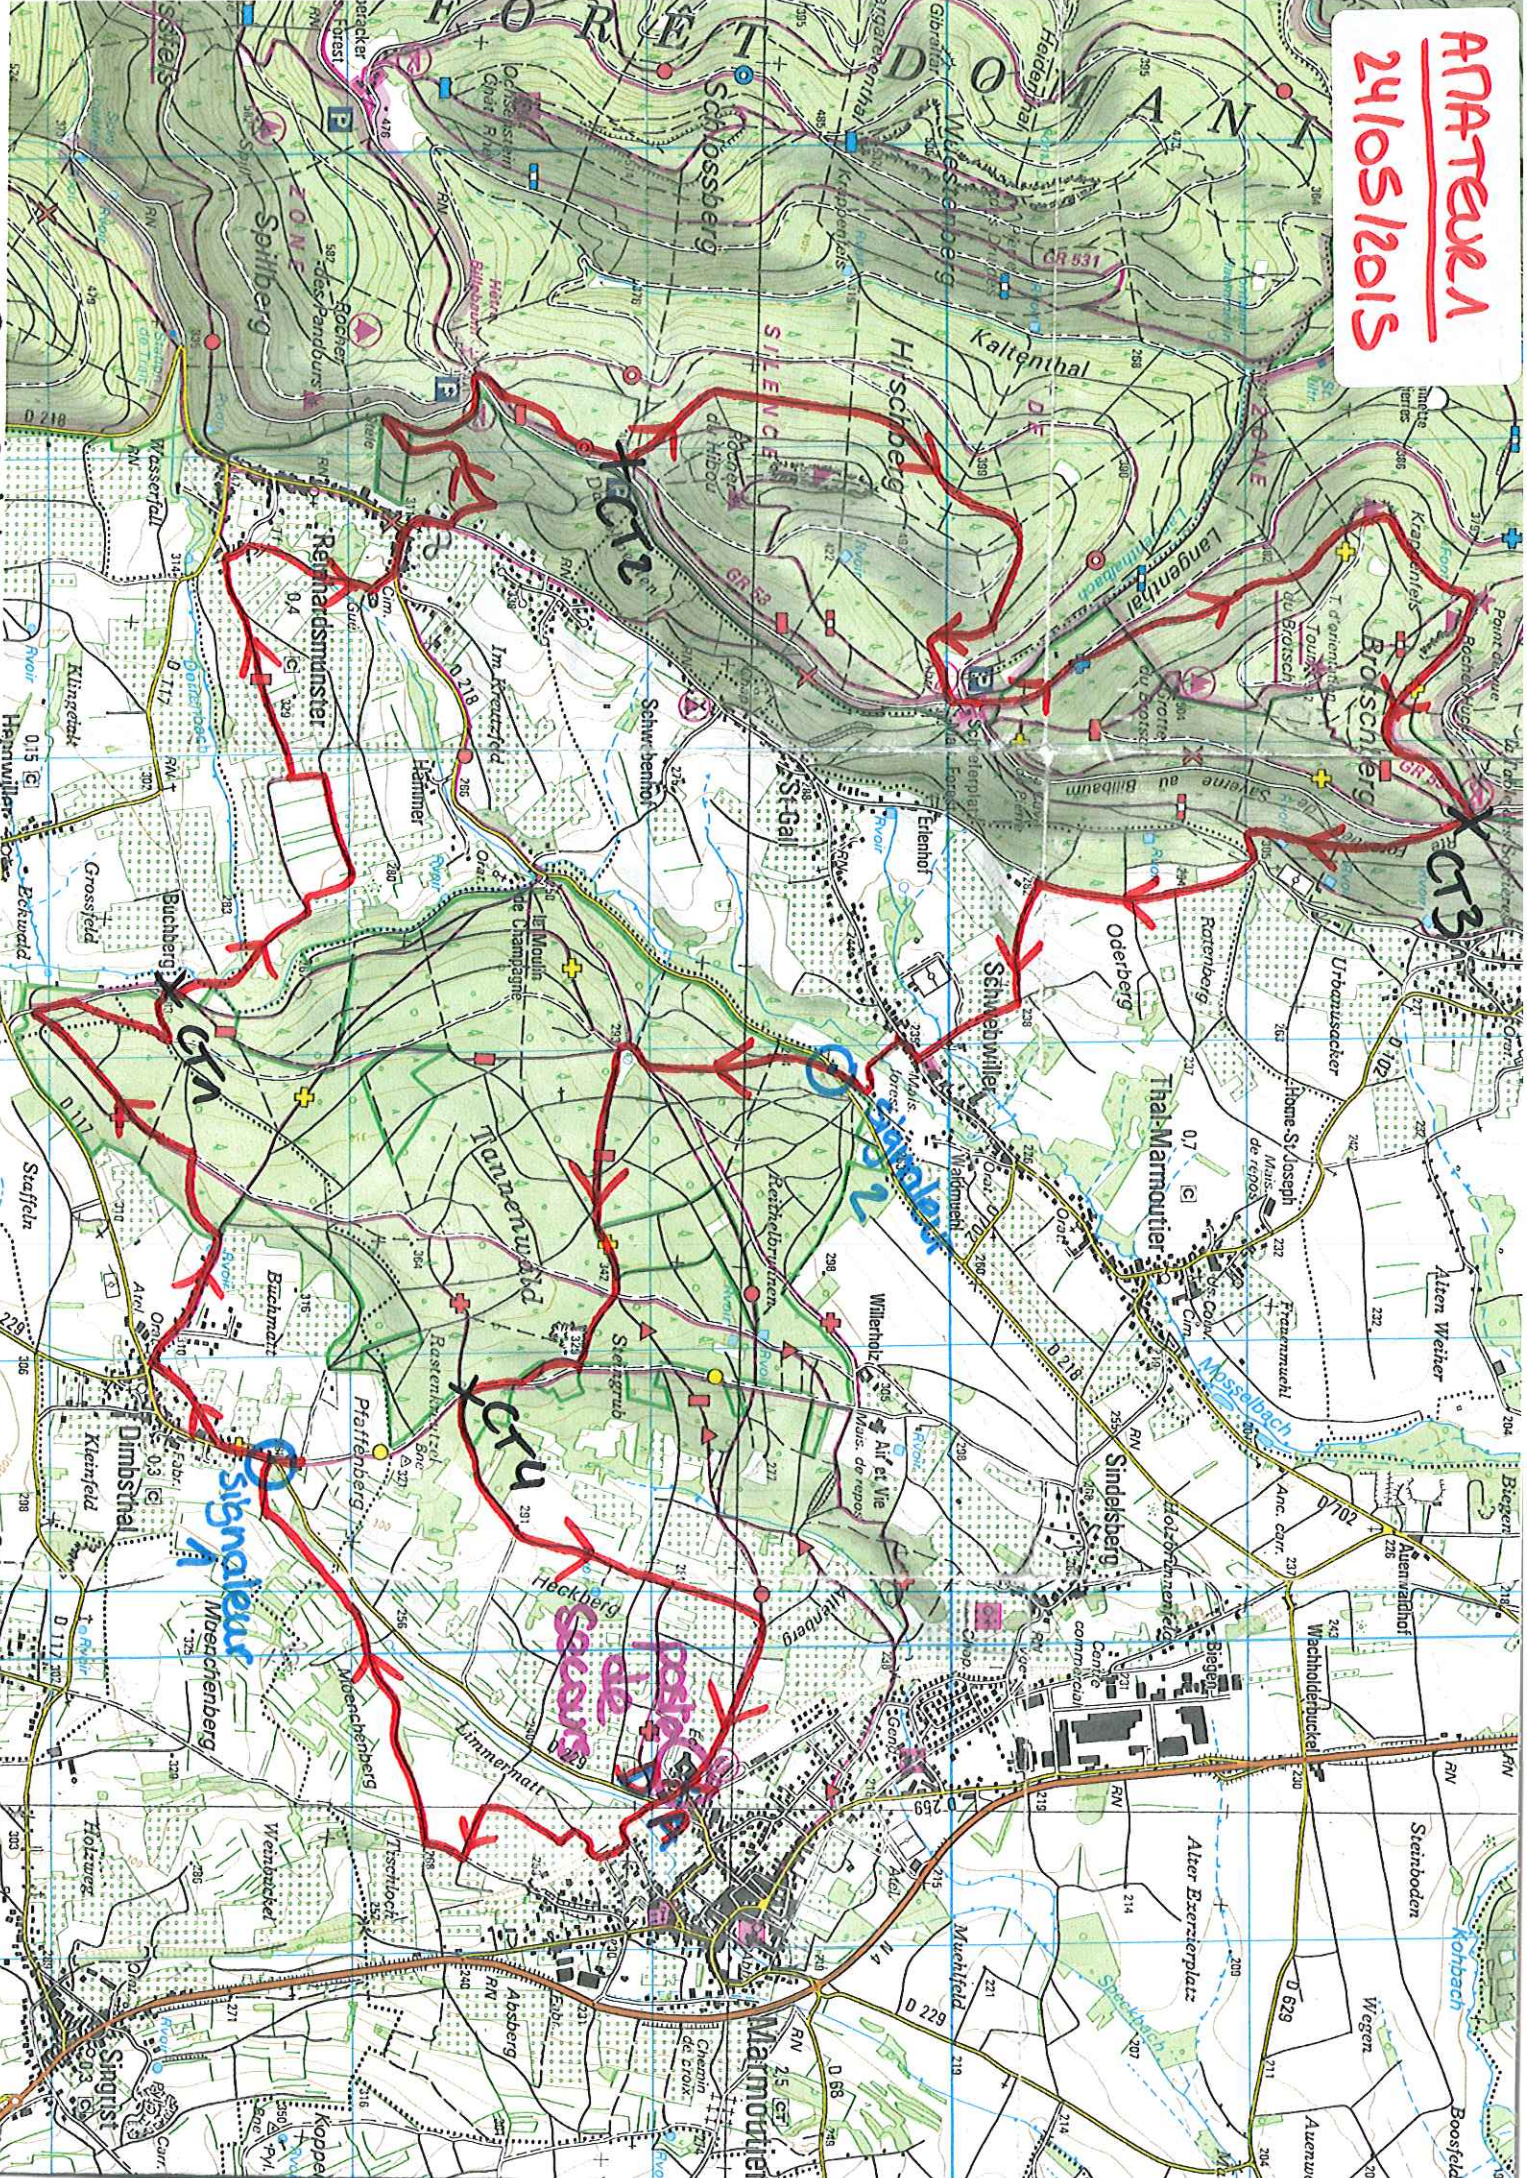

CLUB A
25/05/2015

CT = point de contrôle

Route 20 et 30 cavaliers

CUB EITE
25/05/2015

CT= point de contrôle

Entre 20 et 30 cavaliers

ANATEURA

24/05/2015

CT = Point de contrôle

A l'ave 100% de coureurs