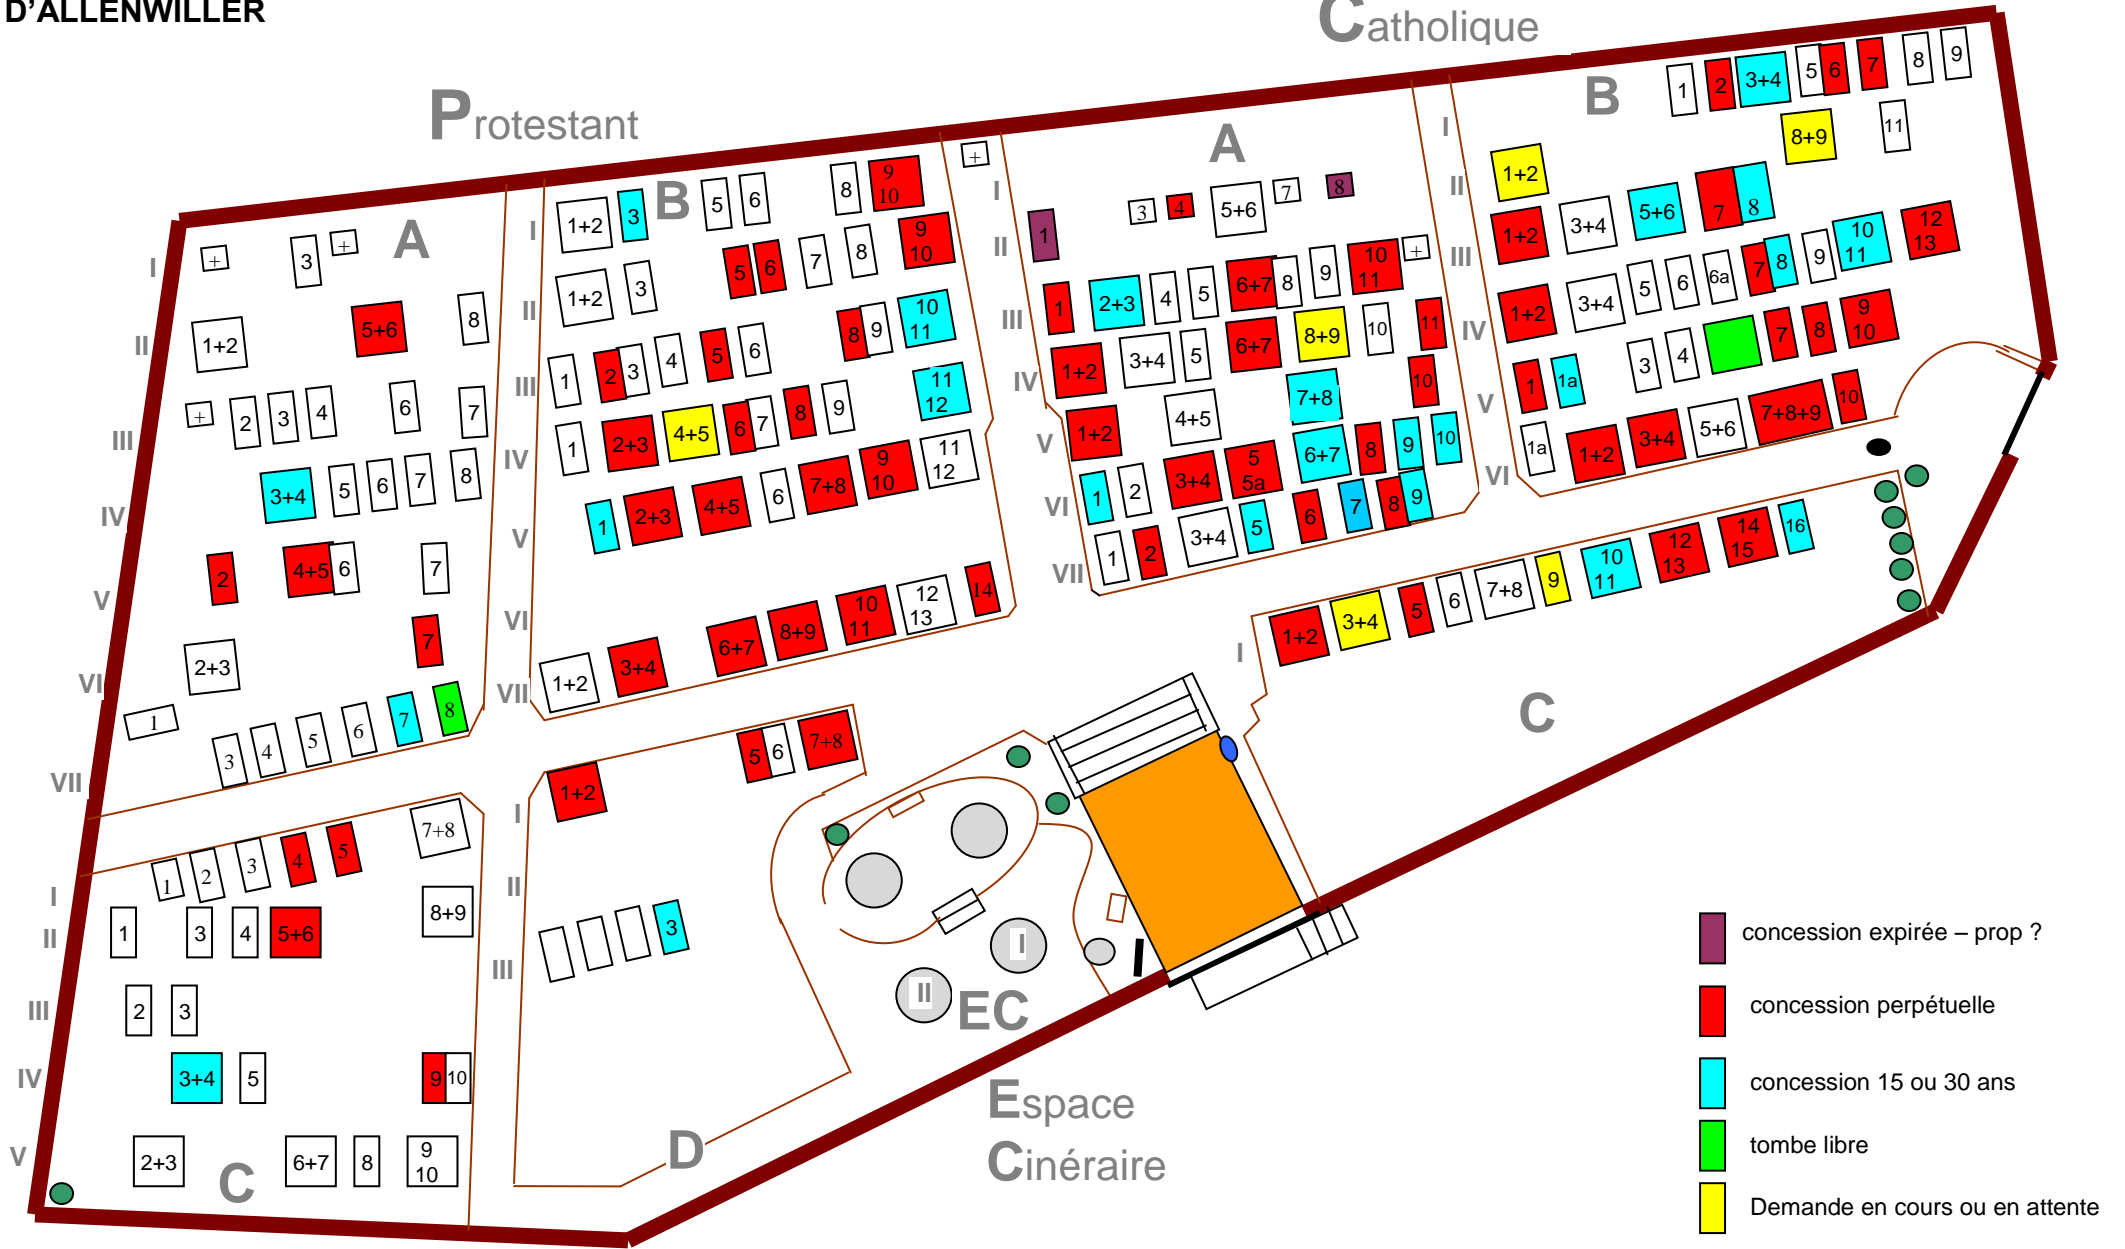

**PLAN DU CIMETIERE  
D'ALLENWILLER**

Catholique

Protestant

10 mètres